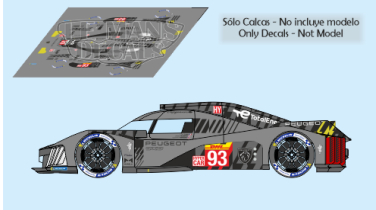

2025-05-21 - 04:03:38

Rf. NoLM1187 P/N.

Peugeot 9X8 - WEC 2022 num.93

** Esta Ficha es de caracter INFORMATIVO y carece de calidad contractual, los precios, existencias y referencias puede variar en el momento de formalizarlo en Pedido.