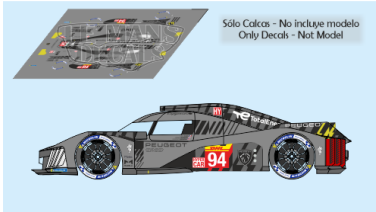

2025-05-21 - 05:05:57

Rf. NoLM1188 P/N.

Peugeot 9X8 - WEC 2022 num.94

** Esta Ficha es de caracter INFORMATIVO y carece de calidad contractual, los precios, existencias y referencias puede variar en el momento de formalizarlo en Pedido.