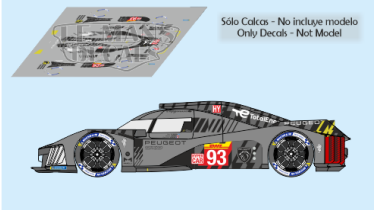

2025-05-03 - 12:27:35

Rf. NoLM1189 P/N.

Peugeot 9X8 - Sebring 2023 num.93

** Esta Ficha es de caracter INFORMATIVO y carece de calidad contractual, los precios, existencias y referencias puede variar en el momento de formalizarlo en Pedido.